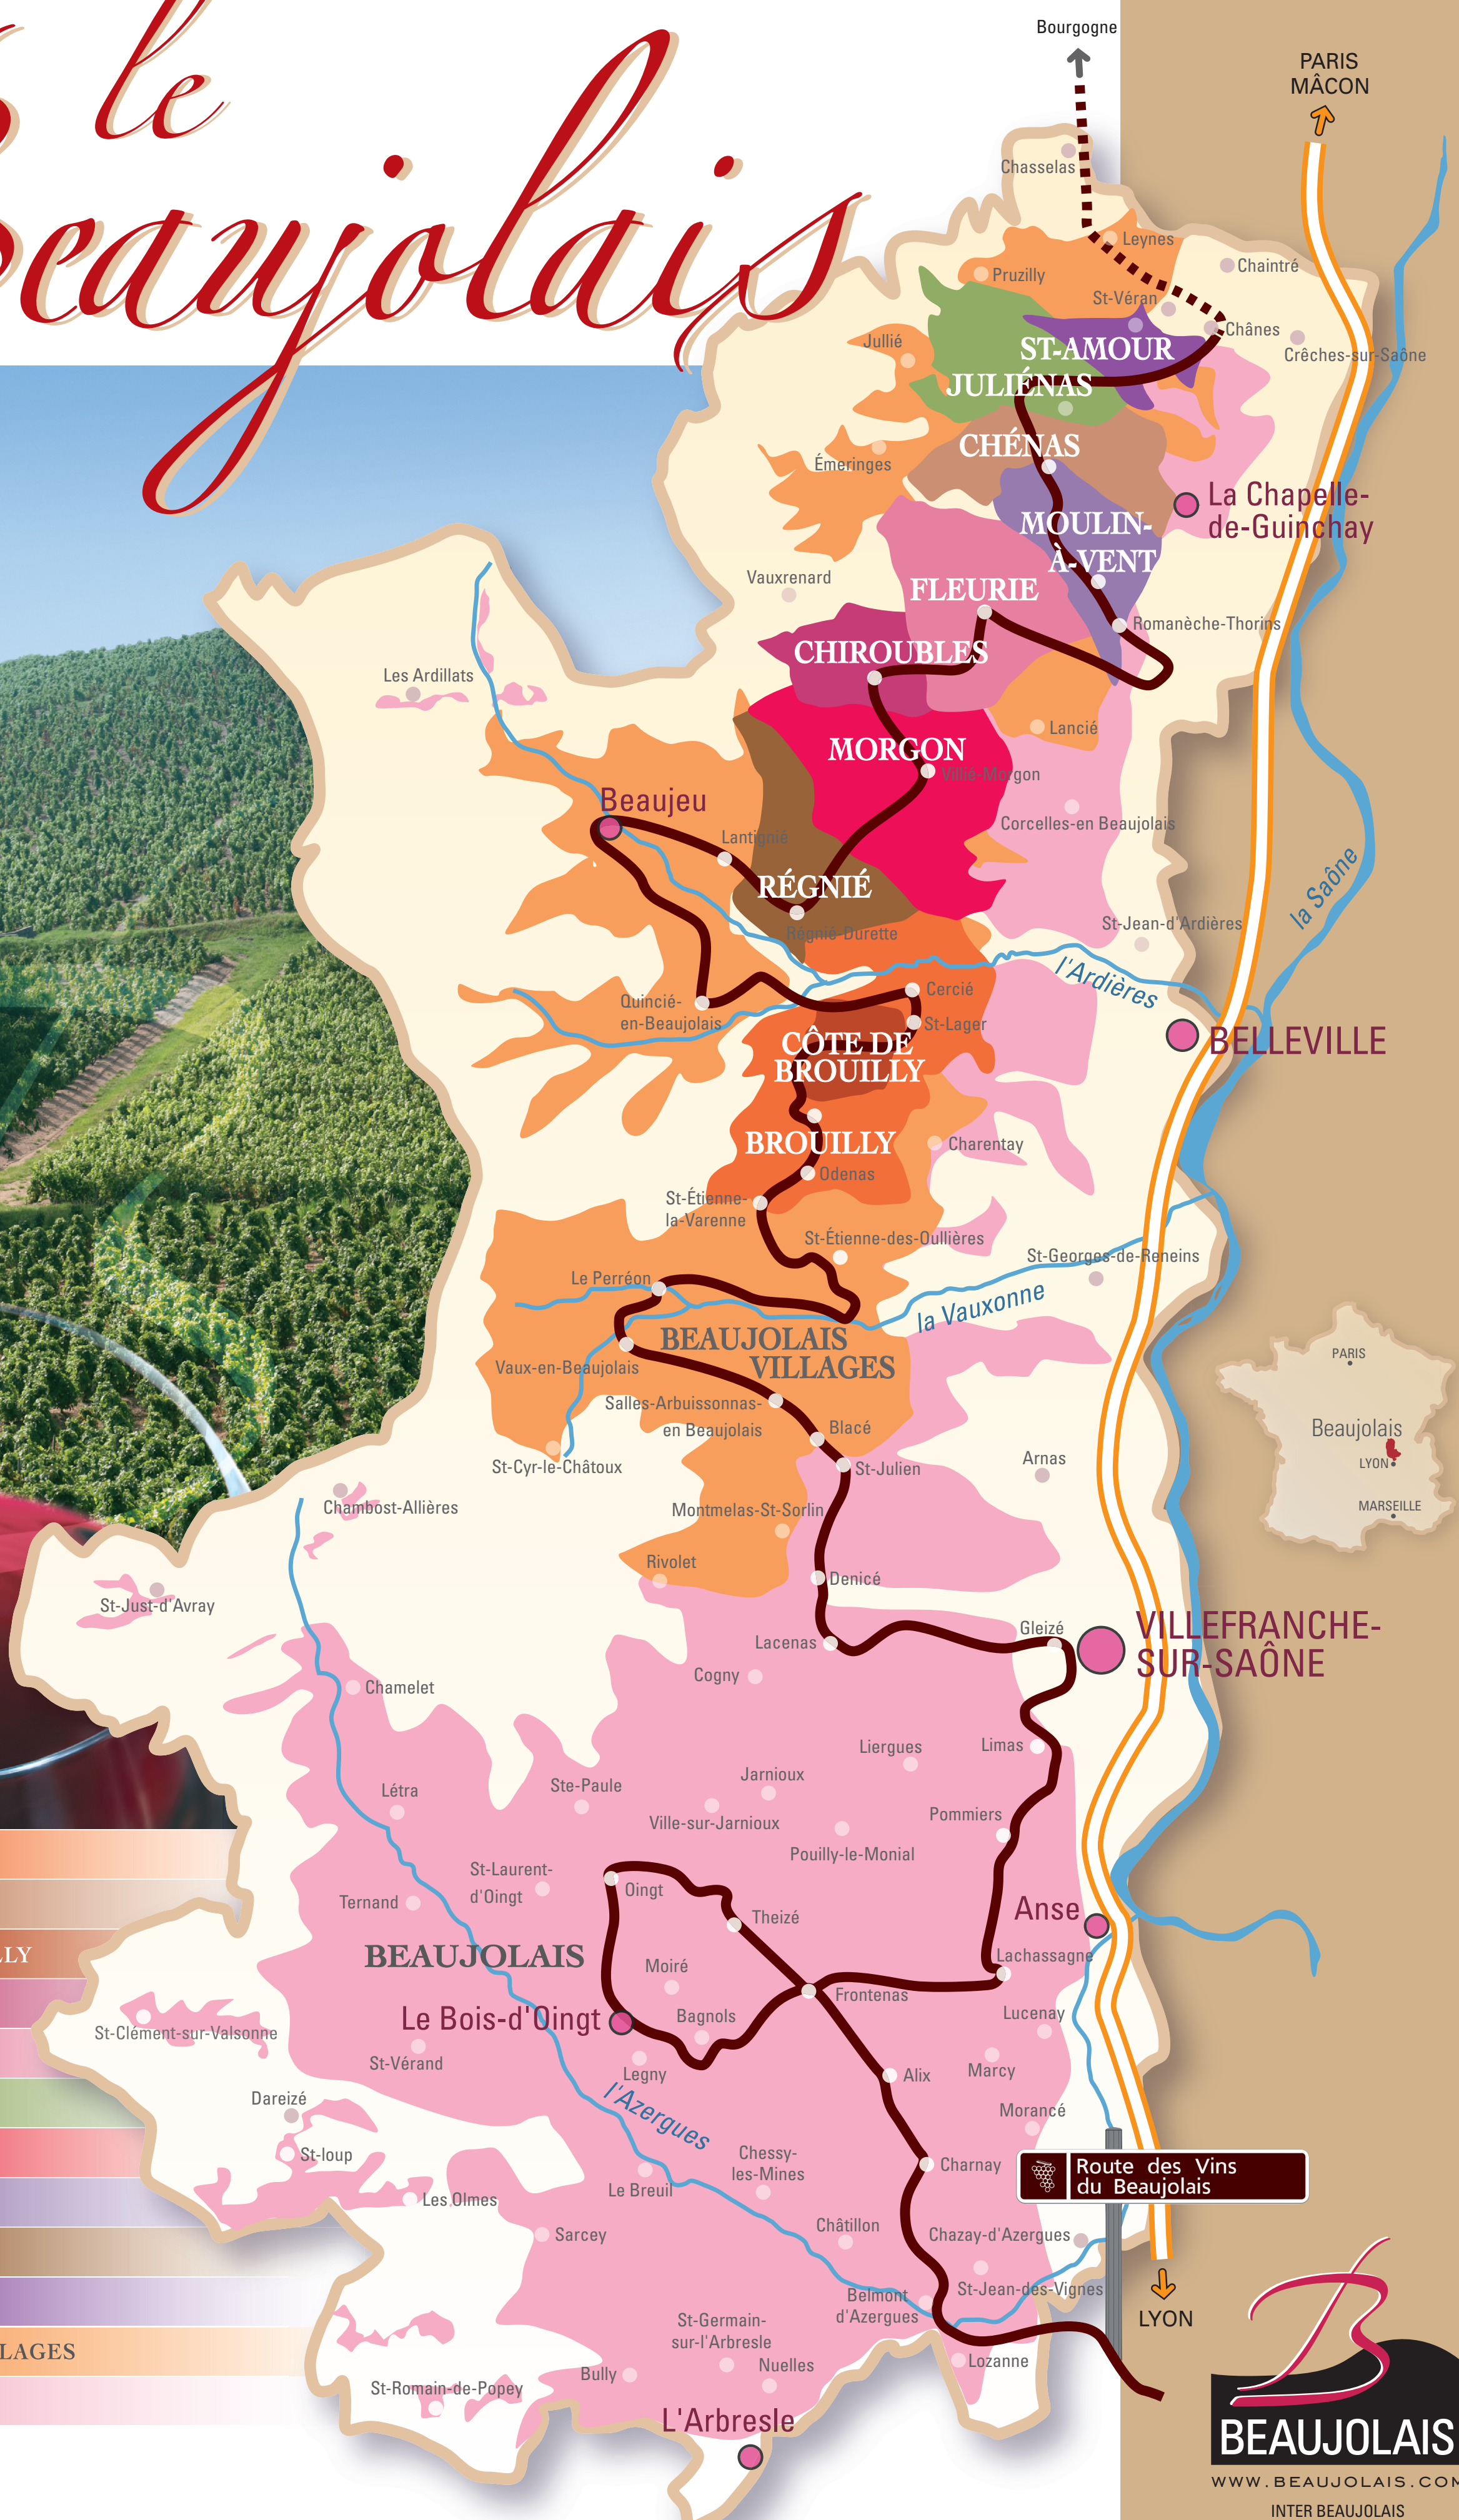

le Beaujolais

- BROUILLY
- CHÉNAS
- CÔTE DE BROUILLY
- CHIROUBLES
- FLEURIE
- JULIÉNAS
- MORGON
- MOULIN À VENT
- RÉGNIE
- SAINT-AMOUR
- BEAUJOLAIS-VILLAGES
- BEAUJOLAIS

Route des Vins du Beaujolais

WWW.BEAUJOLAIS.COM

INTER BEAUJOLAIS
210, boulevard Victor Vermorel - BP 317
69661 Villefranche Cedex France
Tél. +33 (0)4 74 02 22 10
Fax +33 (0)4 74 02 22 19

L'ABUS D'ALCOOL EST DANGEREUX POUR LA SANTÉ

création: AMO Conseil - photos : D. Gillet, Fotolia